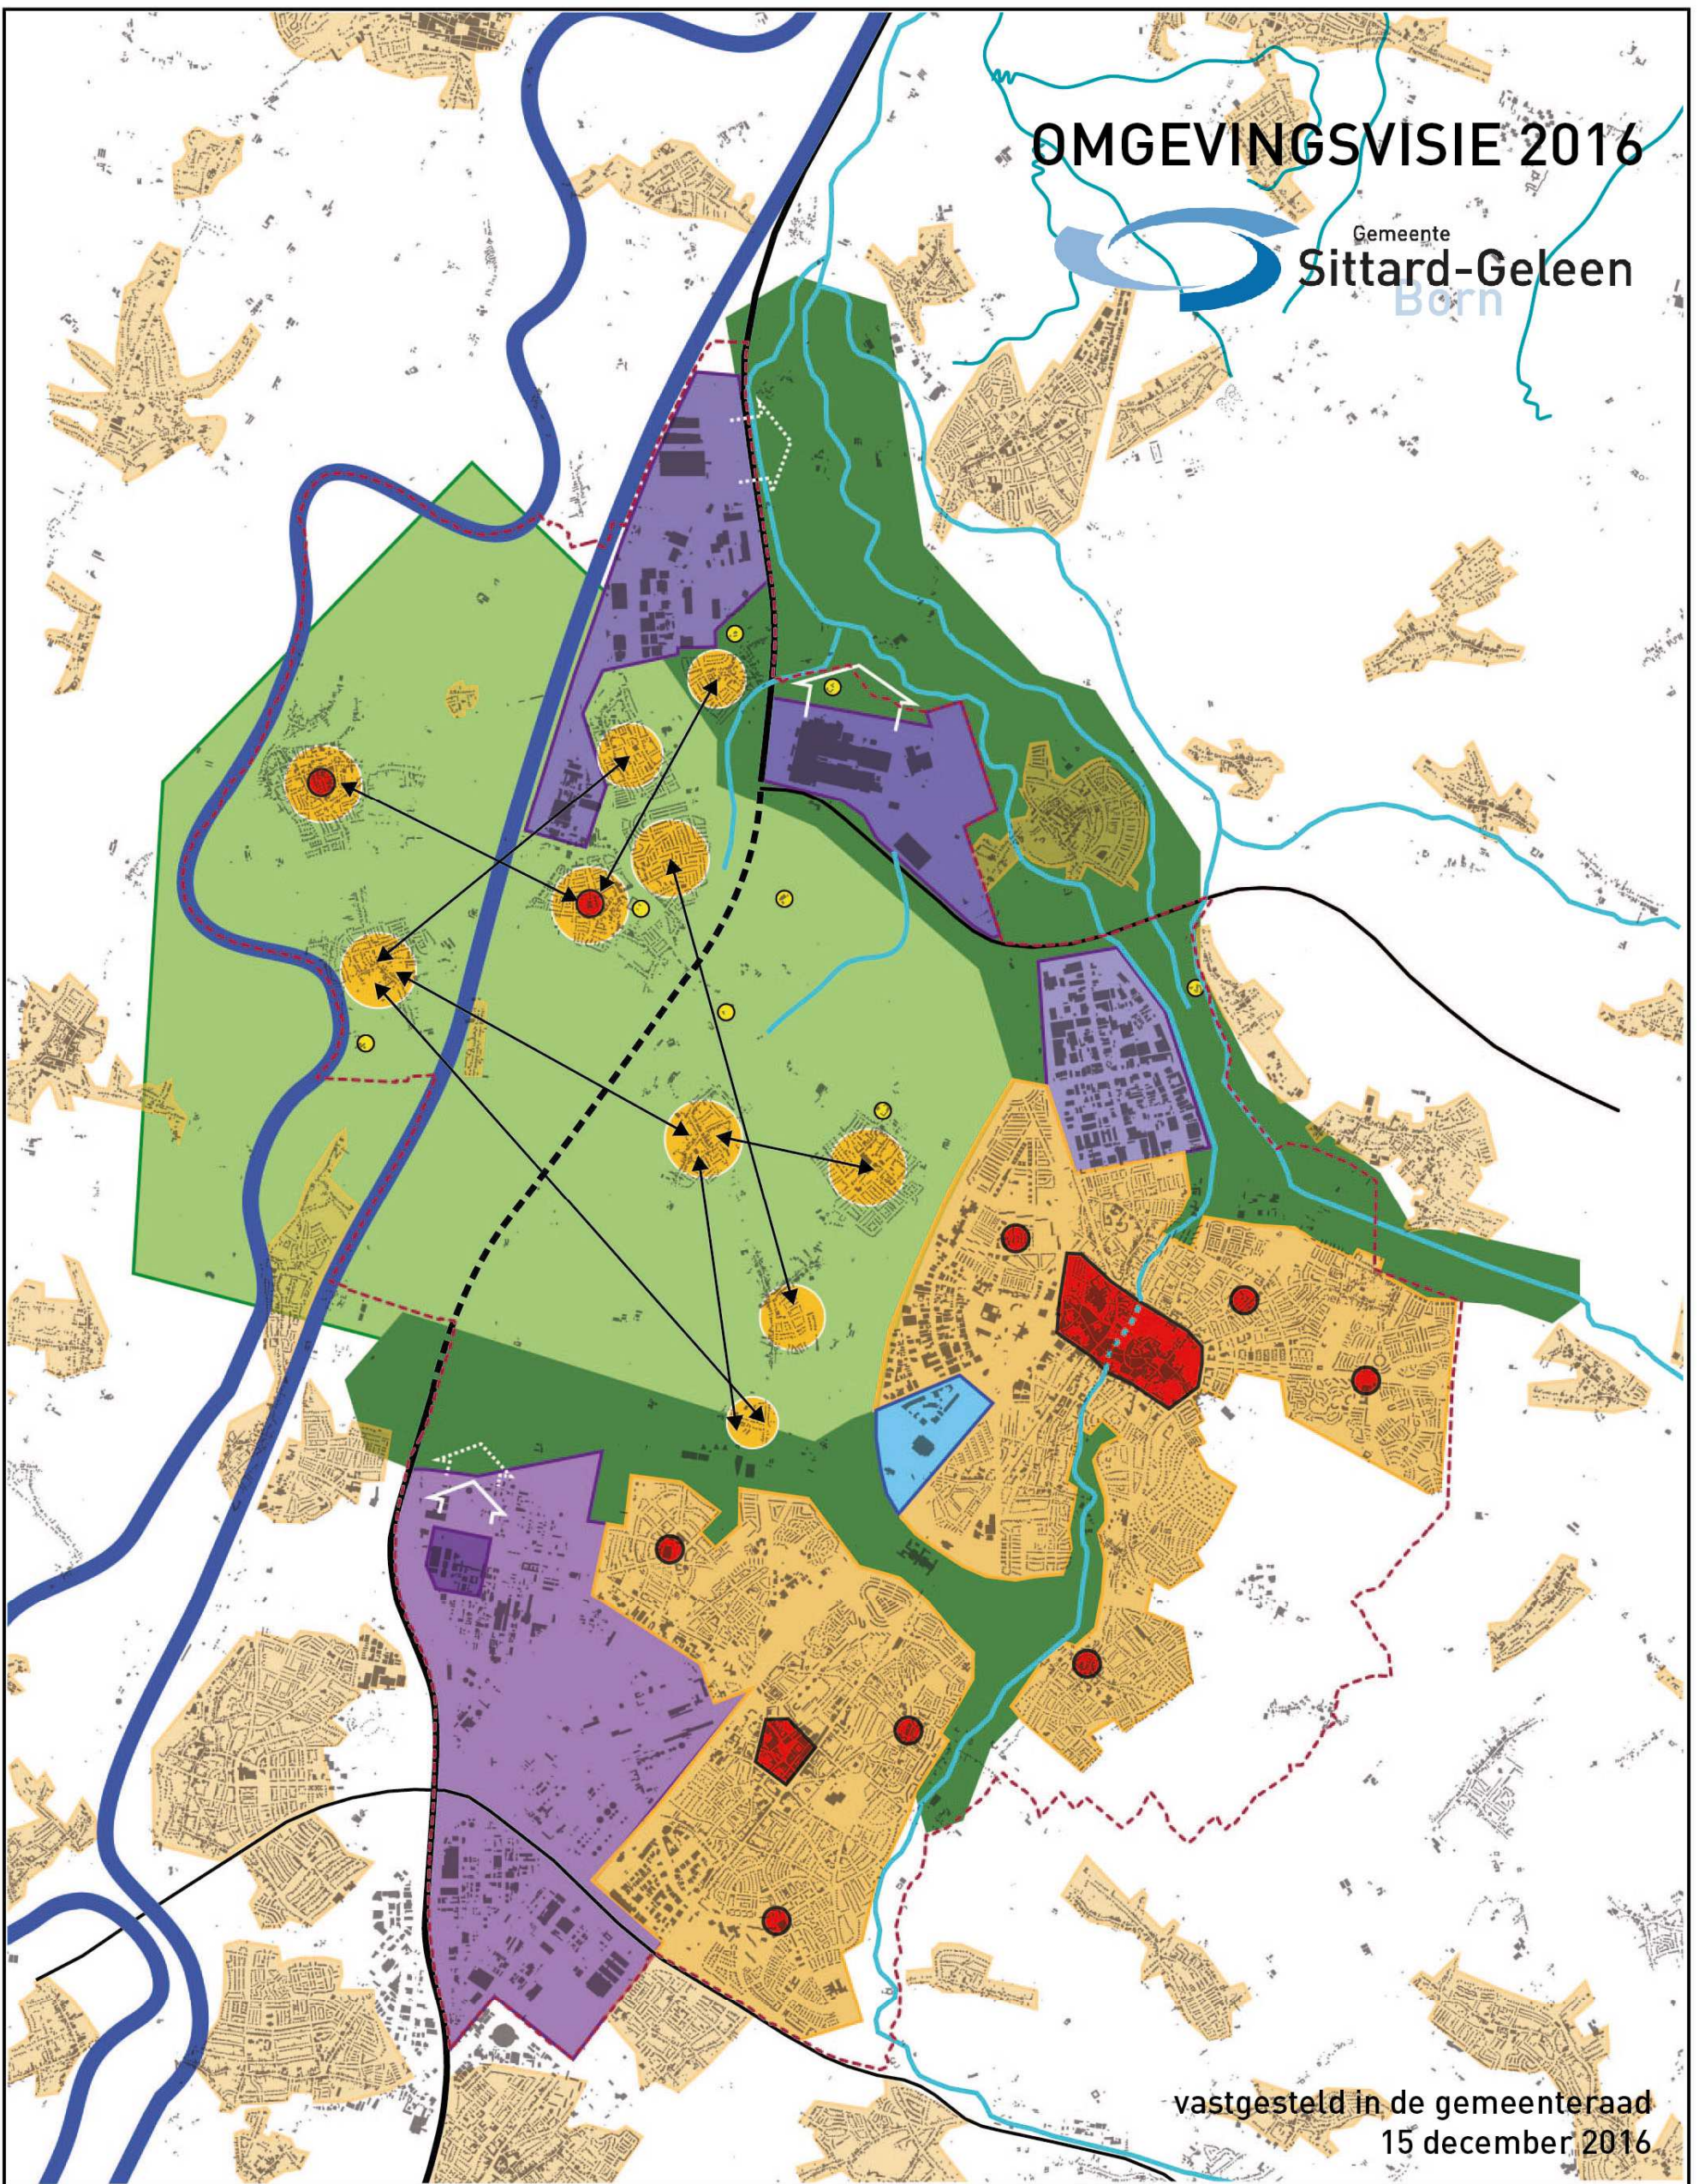

OMGEVINGSVISIE 2016

Gemeente
Sittard-Geleen
Born

vastgesteld in de gemeenteraad
15 december 2016

LEGENDA

STEDELIJK GEBIED

-  versterken regionaal, stedelijk centrum Sittard
-  versterken centrum Geleen
-  versterken wijk/buurt/dorpscentrum
-  transformeren, verdunnen en verduurzamen bestaand stedelijk gebied
-  versterken samenhang dorpen (kwaliteit voor nabijheid)
-  doorontwikkeling Sportzone Limburg

duurzaam verankeren AUTOMOTIVE & LOGISTIEK

-  VDL Nedcar
-  Industriepark Noord
-  Holtum Noord
-  uitbreidingswens VDL
-  ruimtedruk logistiek
-  gemeentegrens Sittard-Geleen

doorontwikkelen en versterken CHEMIE & MATERIALS

-  Brightlands Chemelot Campus
-  Industrial Park Chemelot
-  uitbreidingswens Campus tot 2023
-  ruimtedruk Campus na 2023

versterken ruimtelijk raamwerk LANDELIJK GEBIED

-  Stad-Land zones
-  Groene Hart
-  kasteel/landgoed
-  bekensysteem
-  Maas en kanaal