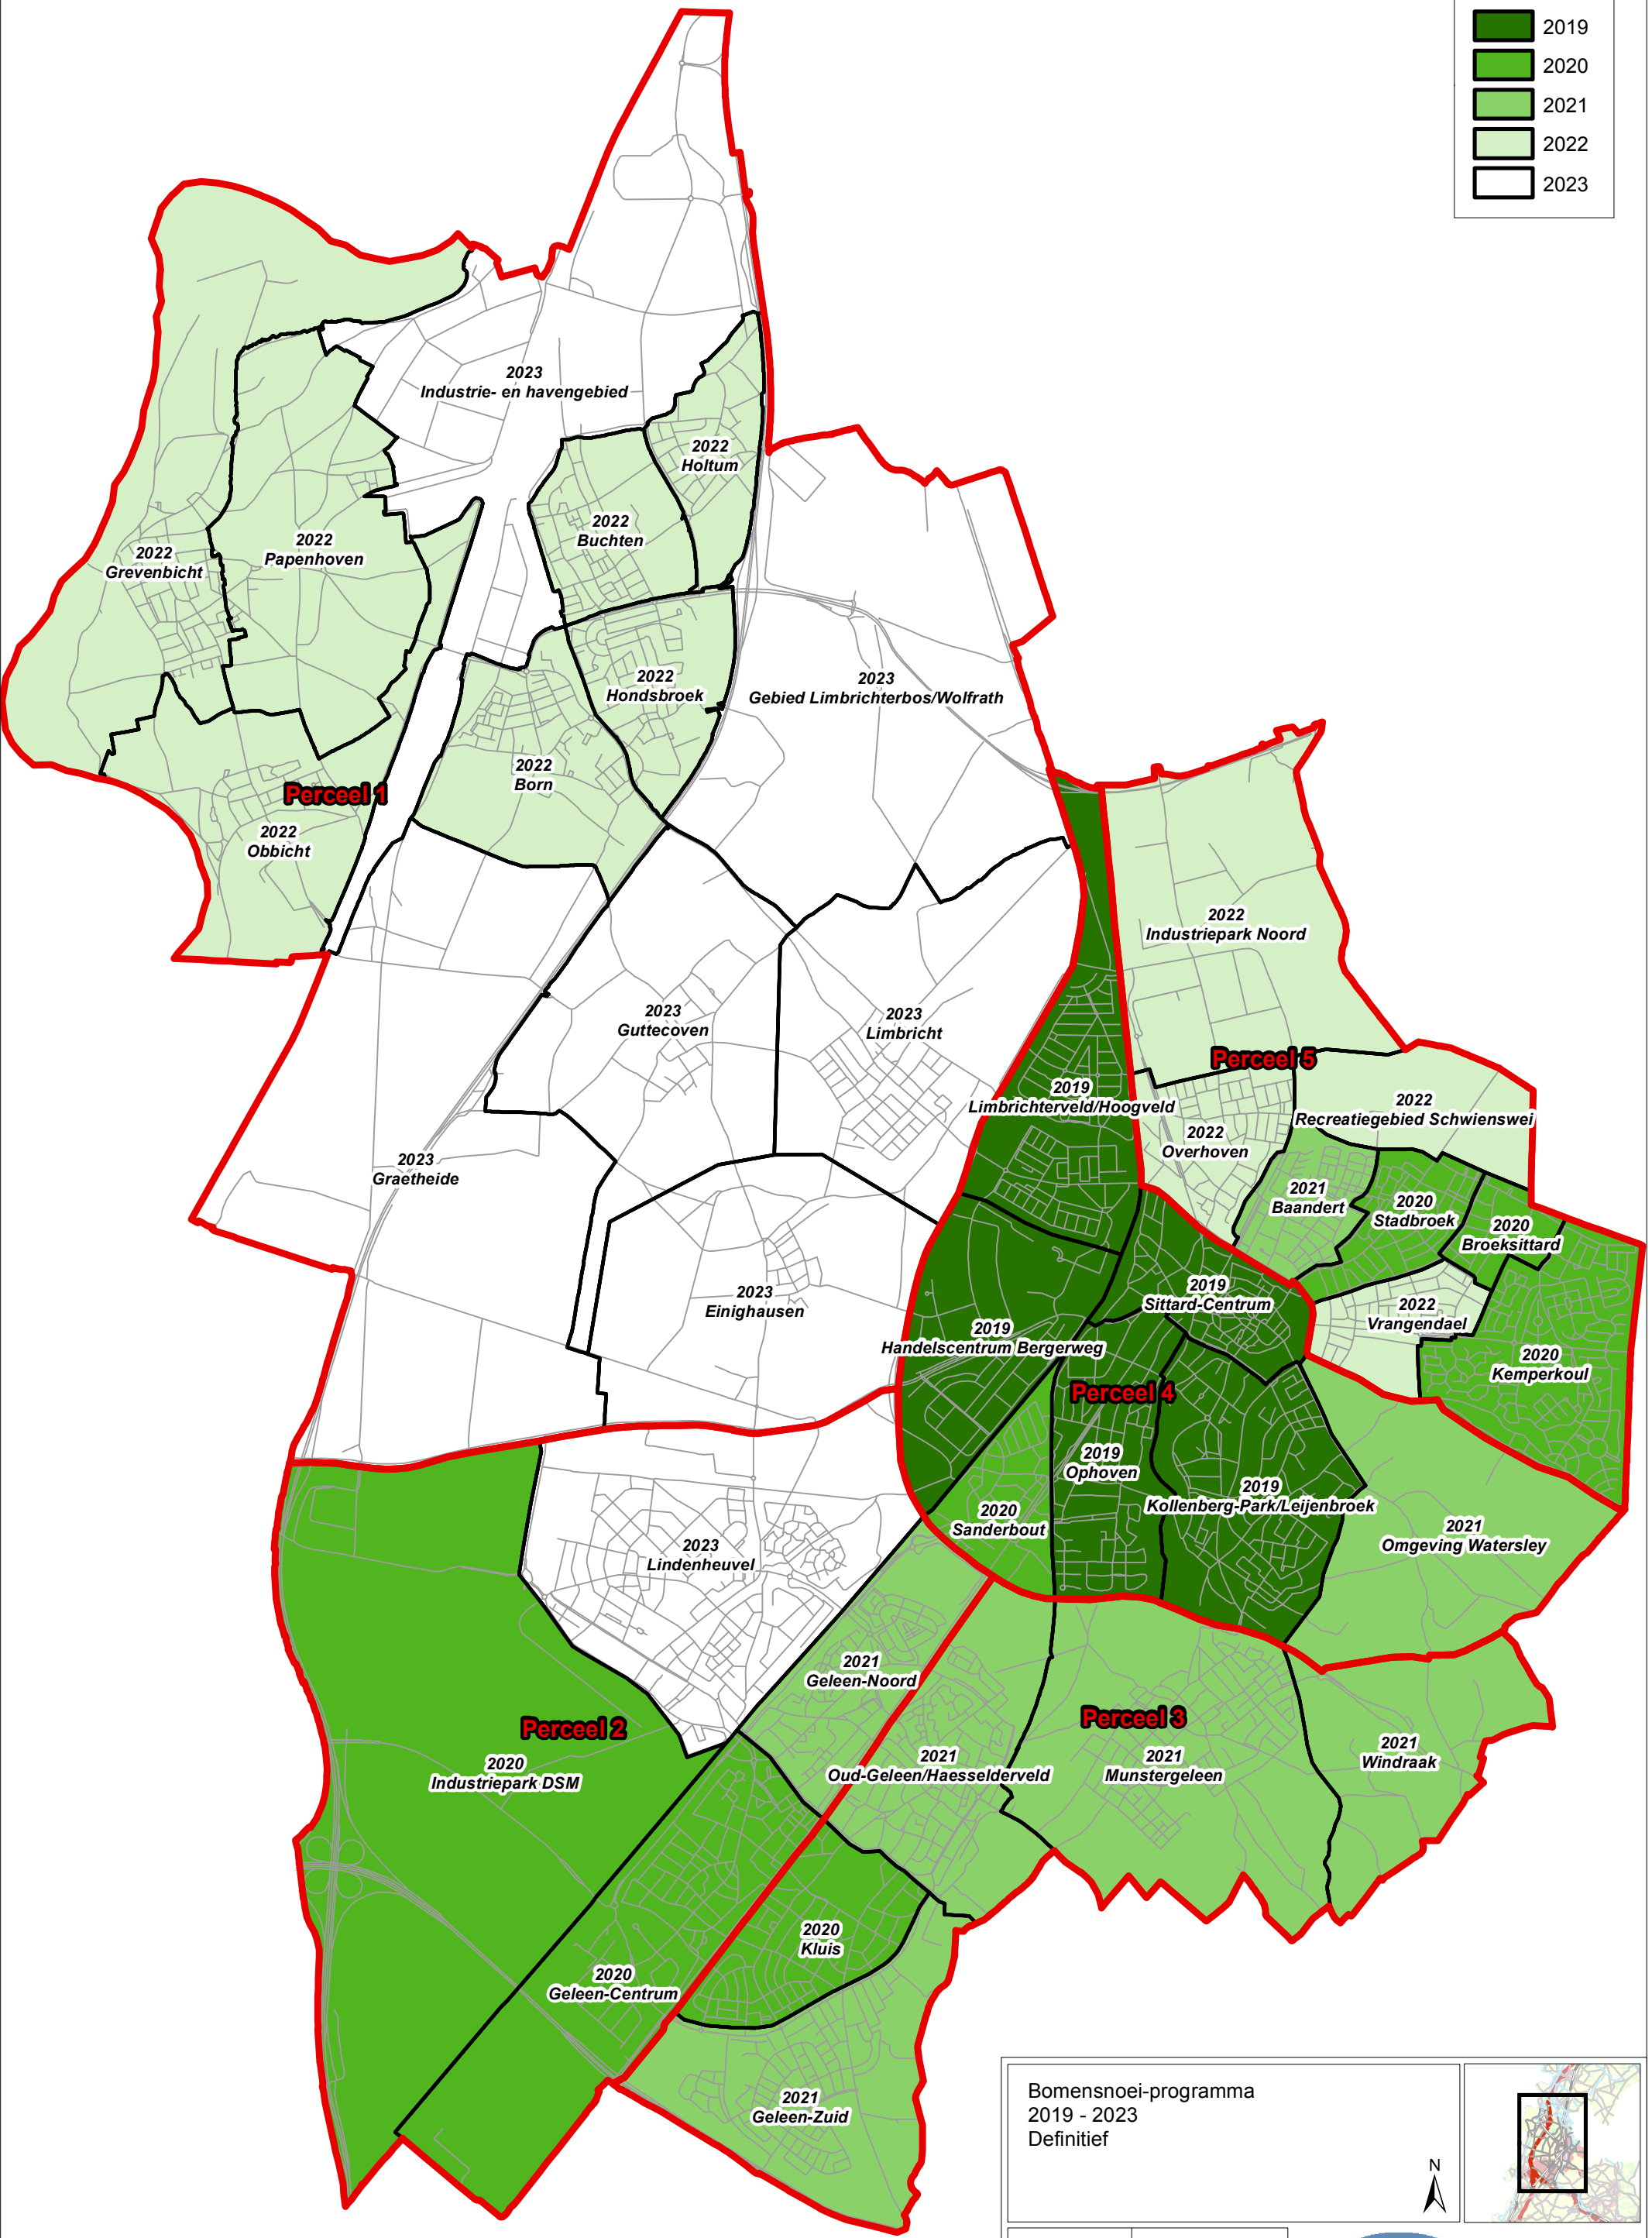

Gemeente Sittard-Geleen

Bomensnoei-programma
2019 - 2023
Definitief

Getek: JW Datum: 25-01-2019
Project: 8007 Schaal: 1:37.000

Gemeente **Sittard-Geleen**
© Geo-informatie Sittard-Geleen