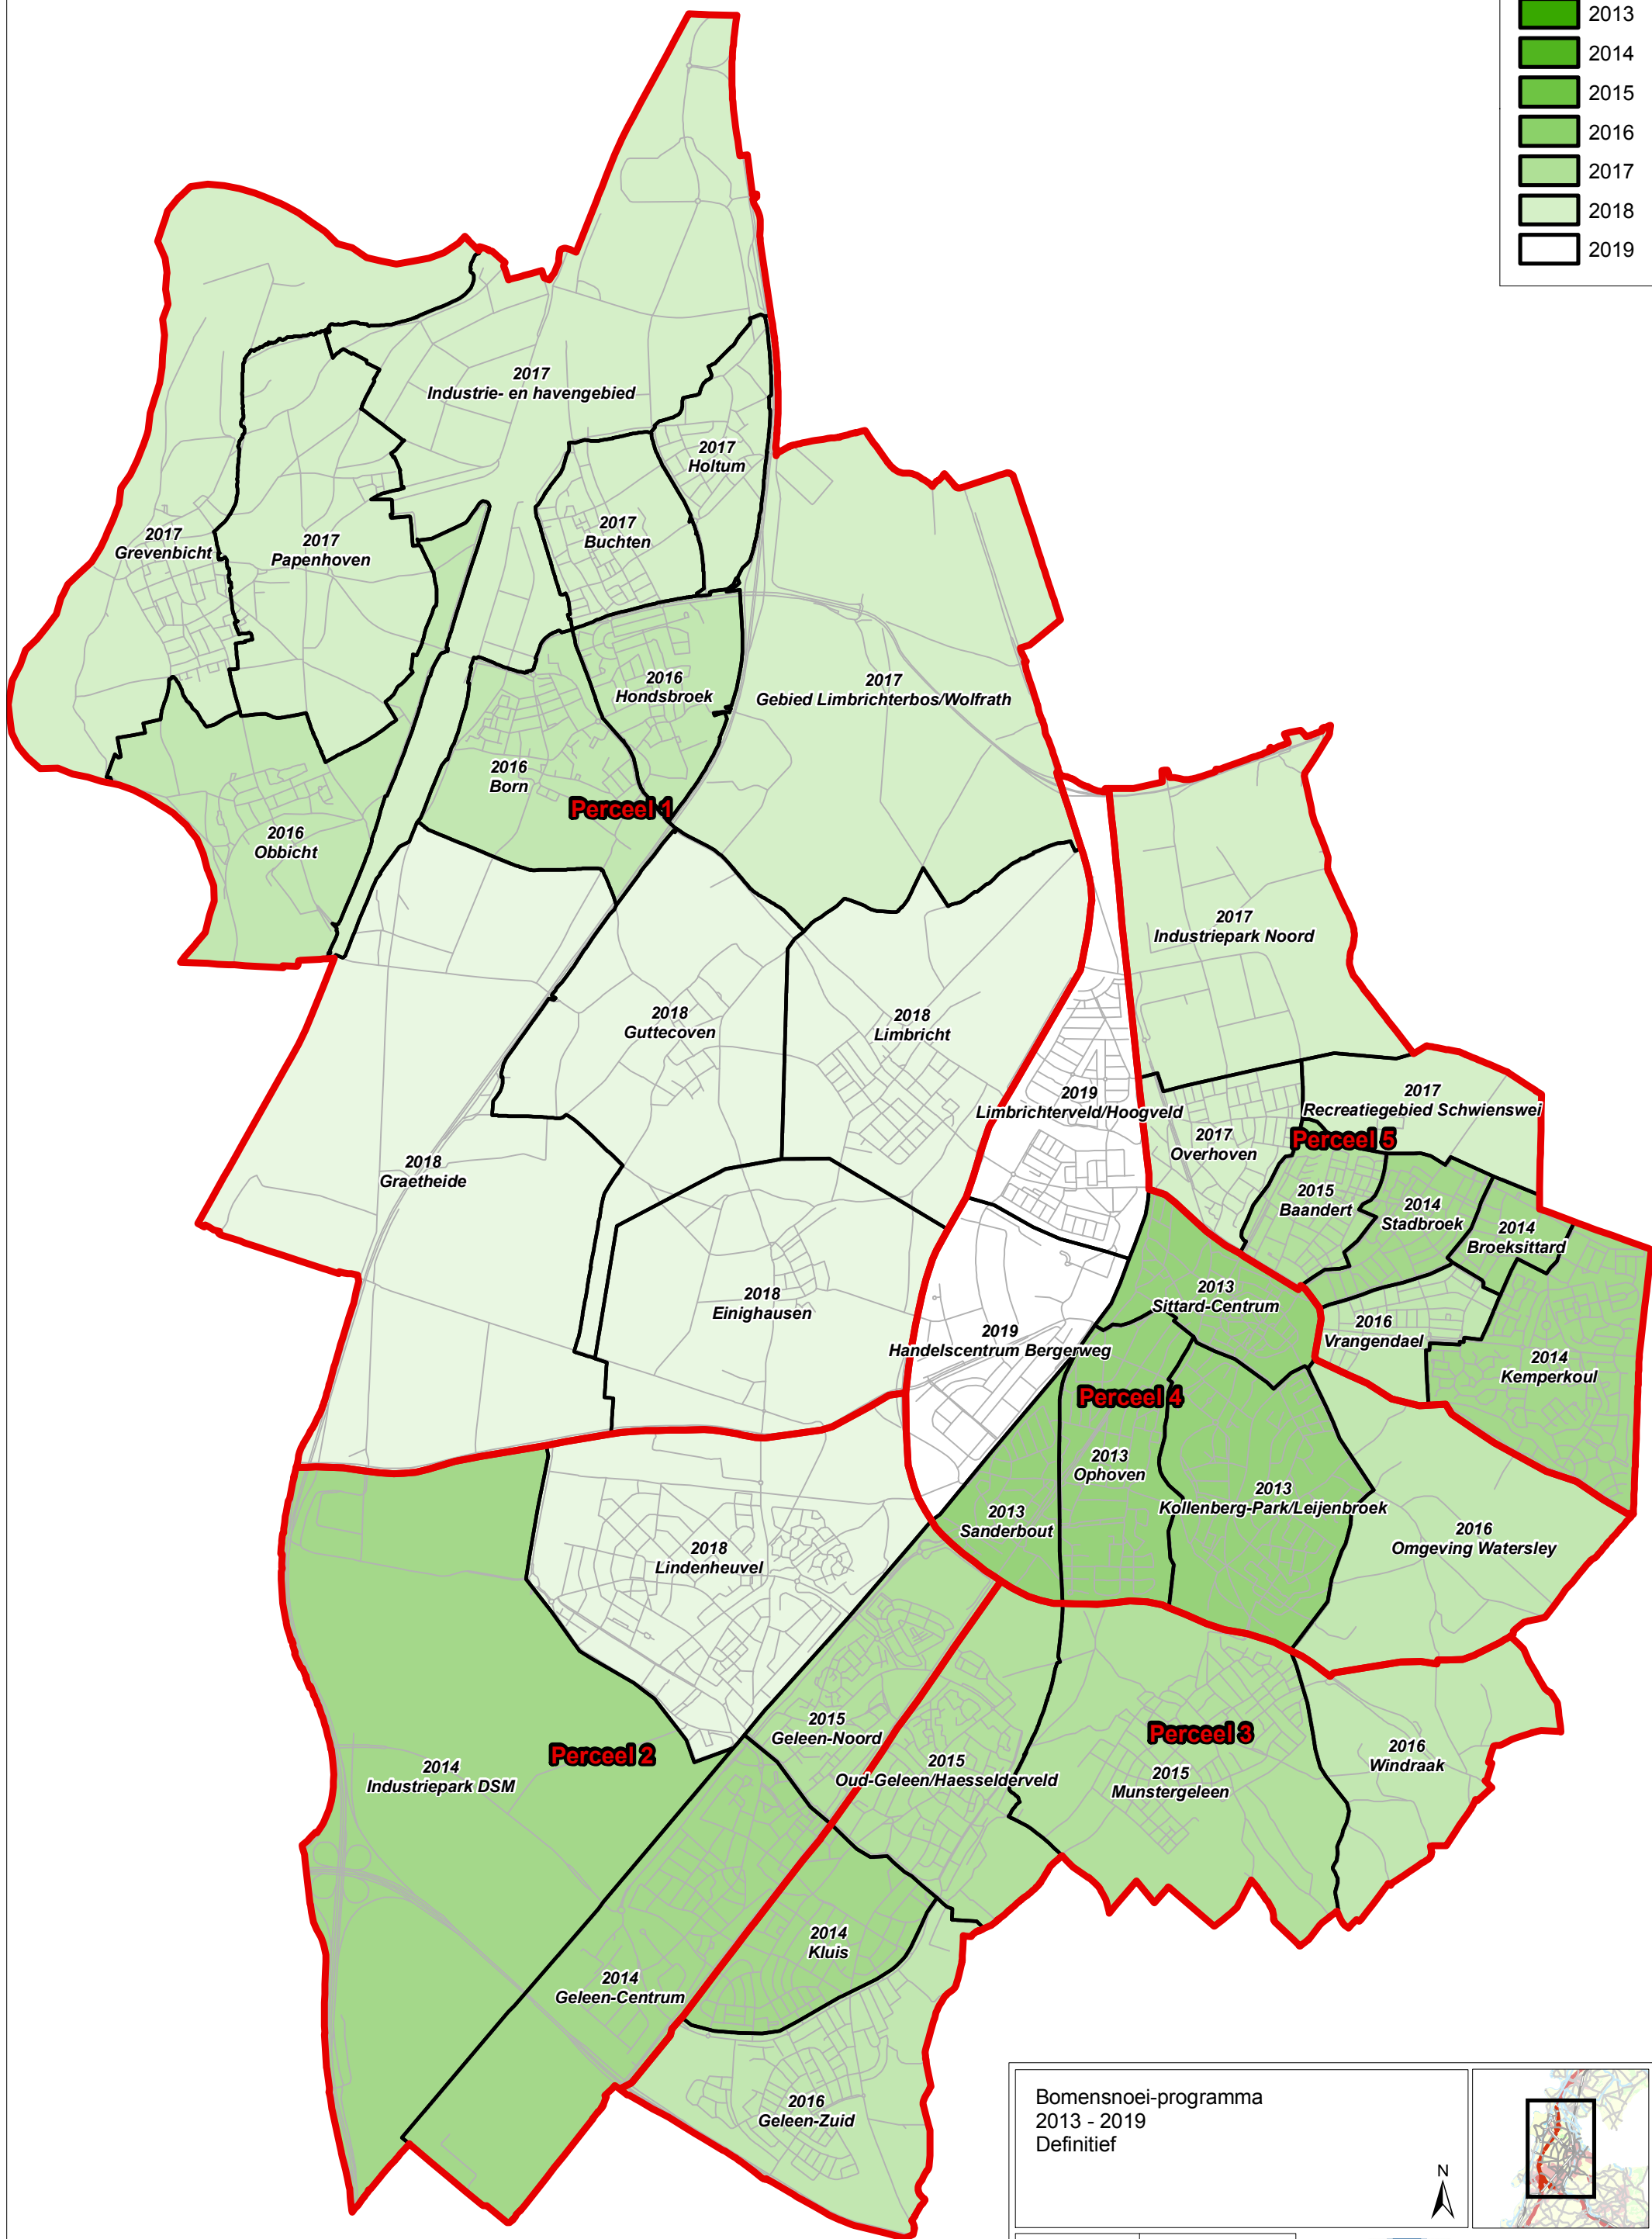

Gemeente Sittard-Geleen

Legenda

Bomensnoei-programma
2013 - 2019
Definitief

Getek: HU Datum: 19-02-2013
Project: 8007 Schaal: 1:37.000

Gemeente Sittard-Geleen
© Geo-informatie Sittard-Geleen