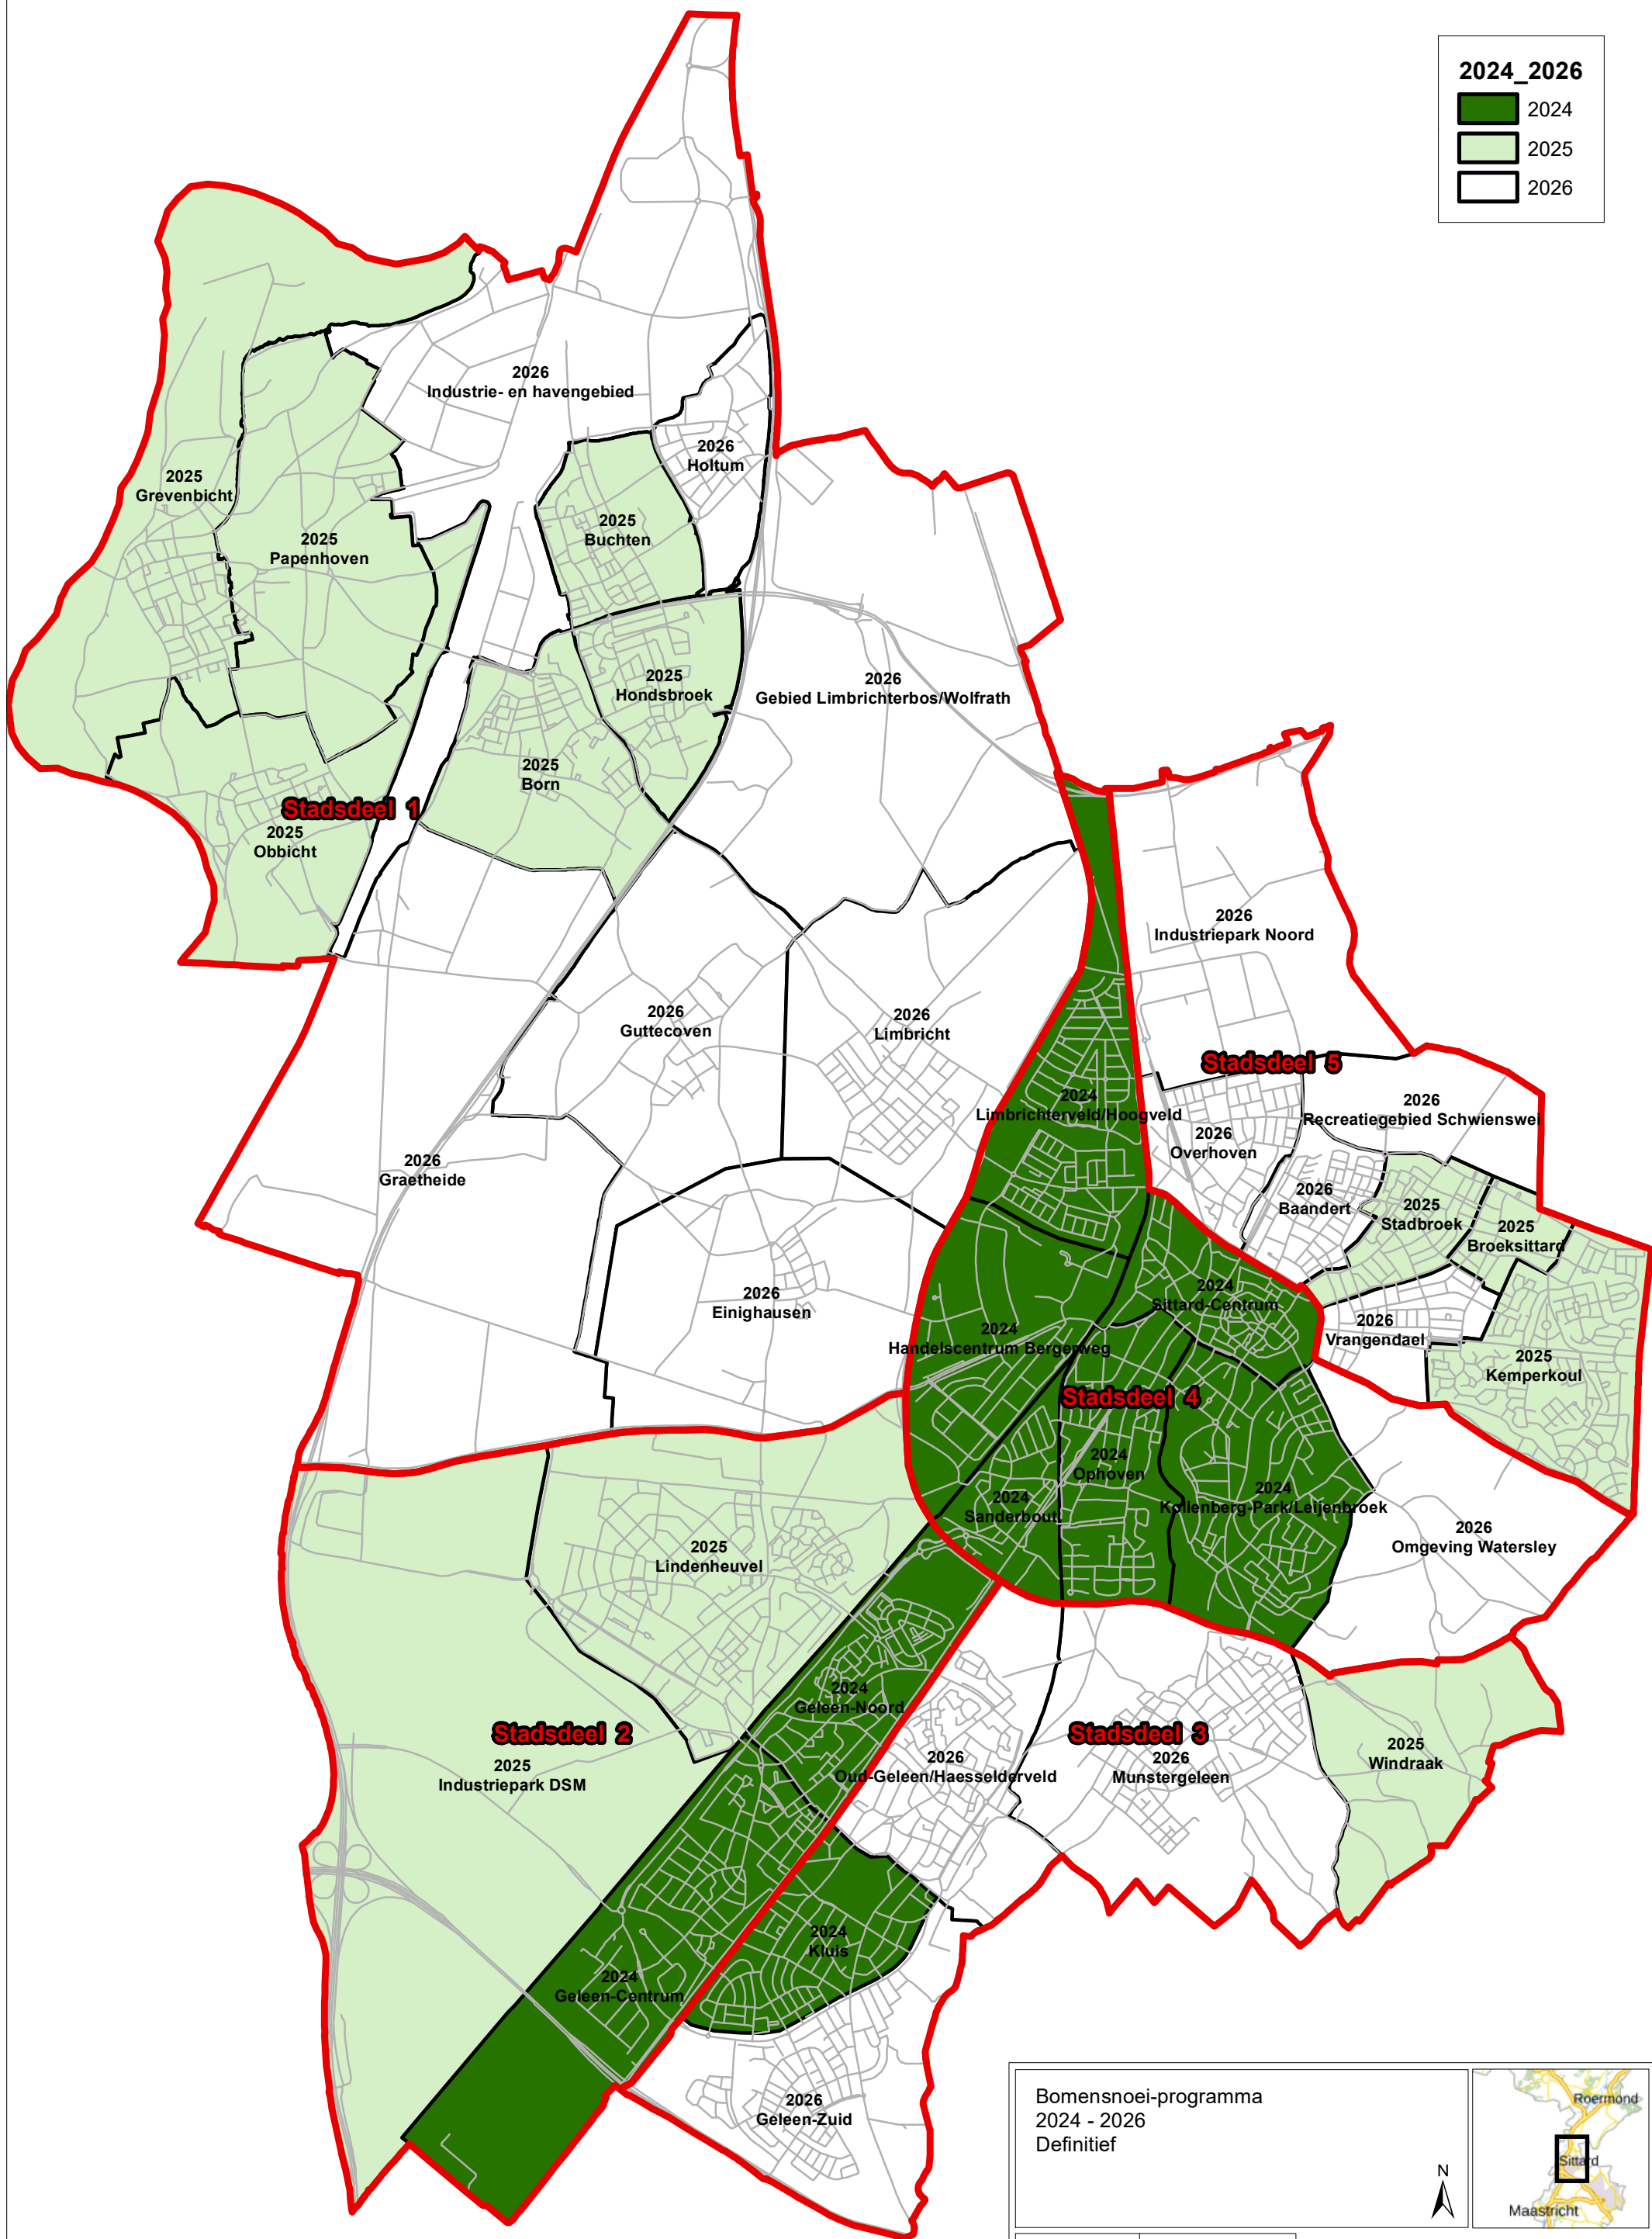

Gemeente Sittard-Geleen

Bomensnoei-programma
2024 - 2026
Definitief

Getek: PD Datum: 28-07-2023
Project: 8007 Schaal: 1:37.000

Gemeente Sittard-Geleen
Born